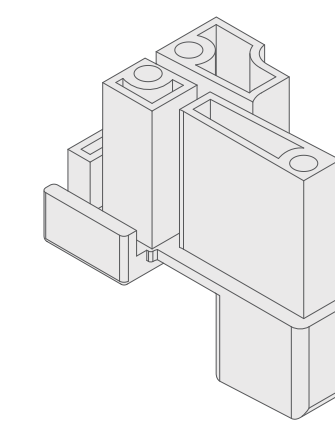

Tope estanco doble riel

721000102

Tope estanco monoriel

783C000230

Conector poste T

8200009072

Riel de aluminio

721000103

Conector poste / vertical hoja corredera

721000104

Conector poste / horizontal marco monoriel

18291812

Ref. hoja puerta corredera 1,2 mm

18291815

Ref. hoja puerta corredera 1,5 mm

627612