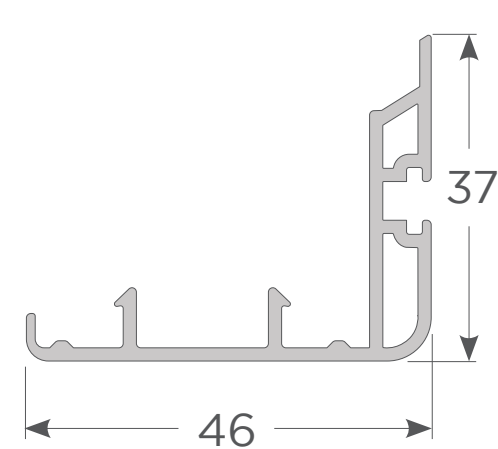

LÍNEA ANDES

716CW00487

Marco fijo

716CW00488

Poste T & hoja exterior

716CW00481

Marco corredera monoriel

716CW00487

Marco corredera

716CW00485

Hoja puerta corredera

716Z00472

Traslapa hoja puerta corredera

716CW00489

Divisor marco corredera monoriel

716Z00474

Esquinero 45°

716Z00475

Tapa marco corredera monoriel

716CZ00479

Junquillo monolitico 5 mm

716Z00480

Junquillo termopanel 20 mm

721000101

Ref. marco monoriel & divisor

16181612

Ref. múltiple 1.2

Colores Disponibles

Roble

Nogal

Blanco

RENOLIT