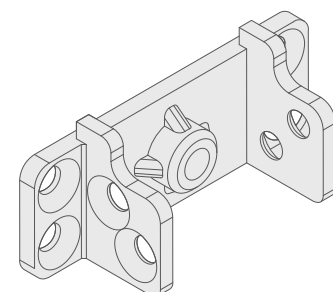

LÍNEA ANDES

716CW00487

Marco fijo

716CW00488

Poste T & hoja exterior

716CW00481

Marco corredera monoriel

716CW00487

Esquinero 45°

716Z00475

Tapa marco corredera monoriel

716CZ00479

Junquillo monolitico 5 mm

716Z00480

Junquillo termopanel 20 mm

721000101

Tope estanco doble riel

721000102

Tope estanco monoriel

783C000230

Conector poste T

8200009072

Riel de aluminio

721000103