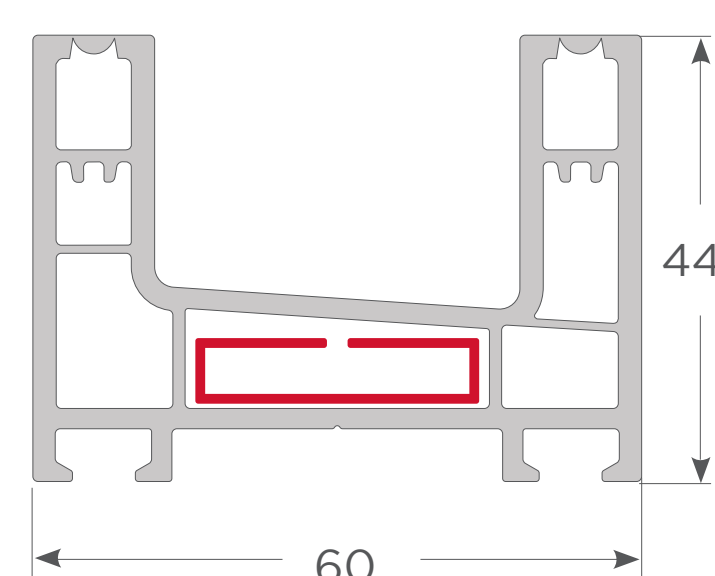

LÍNEA ANDES

716CW00487

Marco fijo

716CW00488

Poste T & hoja exterior

716CW00481

Marco corredera monoriel

716CW00487

Marco corredera

716CW00485

Hoja puerta corredera

716Z00472

Traslapa hoja puerta corredera

716CW00489

Divisor marco corredera monoriel

716Z00474