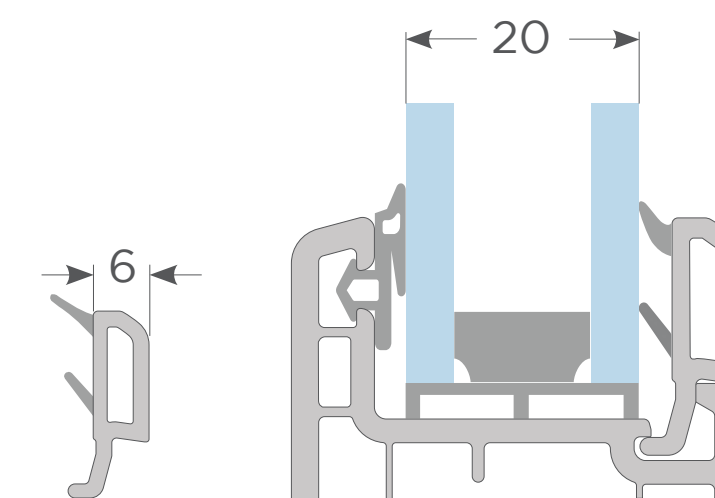

Esquinero 45°

716Z00475

Tapa marco corredera monoriel

716CZ00479

Junquillo monolitico 5 mm

716Z00480

Junquillo termopanel 20 mm

721000101