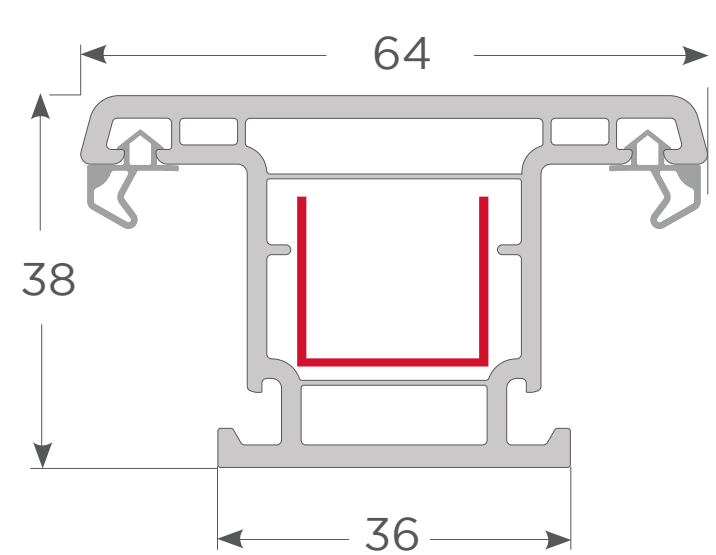

LÍNEA ANDES

716CW00487

Marco fijo

716CW00488

Poste T & hoja exterior

716CW00481

Marco corredera monoriel

716CW00487

Marco corredera

716CW00485

Hoja puerta corredera

716Z00472

Traslapa hoja puerta corredera

716CW00489

Divisor marco corredera monoriel

716Z00474