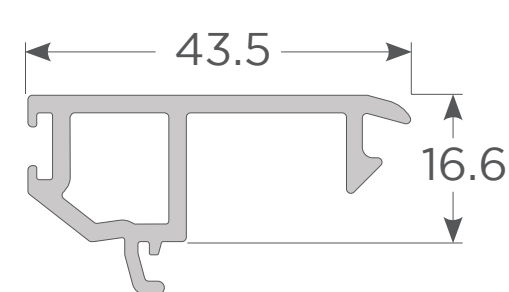

716Z00475

Tapa marco corredera monoriel