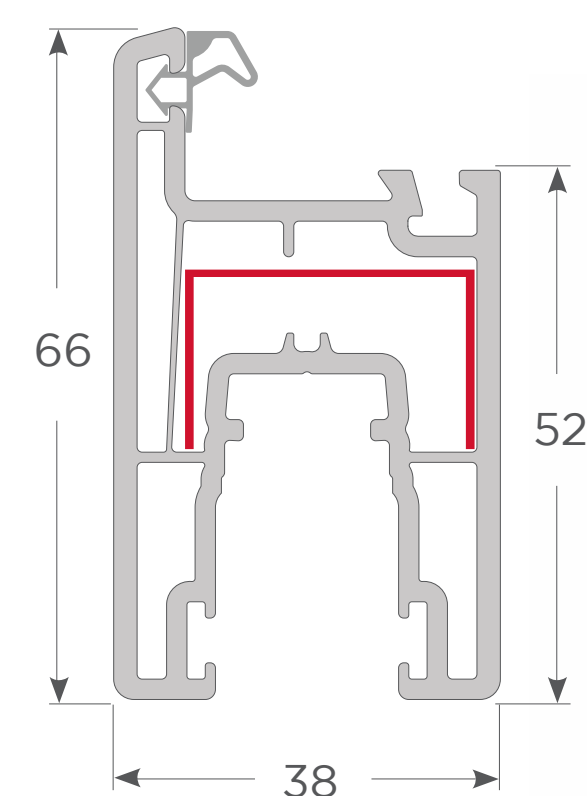

LÍNEA ANDES

716CW00487

Marco fijo

716CW00488

Poste T & hoja exterior

716CW00481

Marco corredera monoriel

716CW00487

Marco corredera

716CW00485

Hoja puerta corredera

716Z00472

Traslapa hoja puerta corredera

716CW00489

Divisor marco corredera monoriel

716Z00474

Esquinero 45°

716Z00475

Tapa marco corredera monoriel

716CZ00479

Junquillo monolitico 5 mm

716Z00480

Junquillo termopanel 20 mm

721000101

Ref. marco monoriel & divisor

16181612

Ref. múltiple 1.2

Colores Disponibles

Roble

Nogal

Blanco

RENOLIT