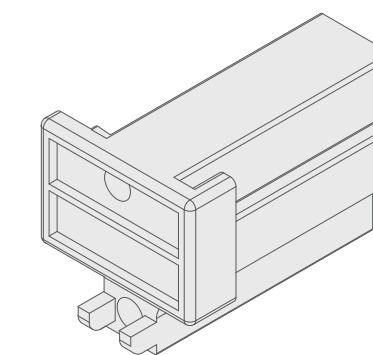

Tope estanco doble riel

721000102

Tope estanco monoriel

783C000230

Conector poste T

8200009072

Riel de aluminio

721000103

Conector poste / vertical hoja corredera

721000104

Conector poste / horizontal marco monoriel

18291812

Ref. hoja puerta corredera 1,2 mm

18291815

Ref. hoja puerta corredera 1,5 mm

627612