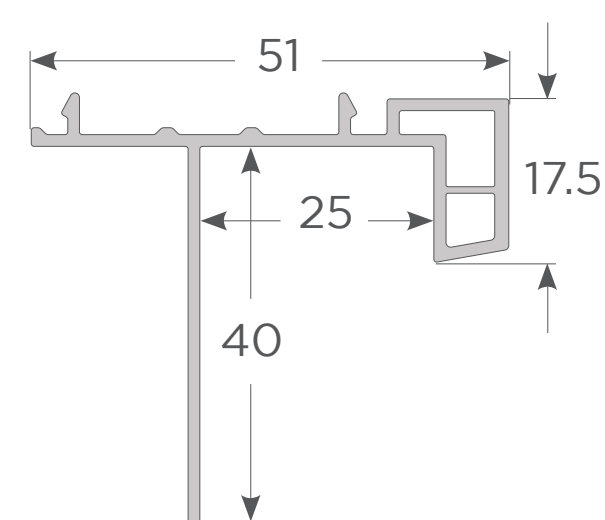

LÍNEA ANDES

716CW00487

Marco fijo

716CW00488

Poste T & hoja exterior

716CW00481

Marco corredera monoriel

716CW00487

Marco corredera

716CW00485

Hoja puerta corredera

716Z00472

Traslapa hoja puerta corredera

716CW00489

Divisor marco corredera monoriel

716Z00474

Esquinero 45°

716Z00475

Tapa marco corredera monoriel

716CZ00479

Junquillo monolitico 5 mm

716Z00480

Junquillo termopanel 20 mm

721000101

Conector poste / vertical hoja corredera

721000104

Conector poste / horizontal marco monoriel

18291812

Ref. hoja puerta corredera 1,2 mm

18291815

Ref. hoja puerta corredera 1,5 mm

627612