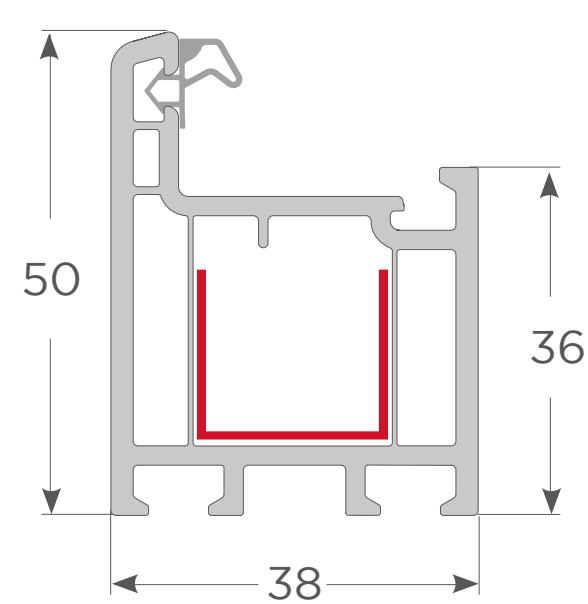

LÍNEA ANDES

716CW00487

Marco fijo

716CW00488

Poste T & hoja exterior

716CW00481

Marco corredera monoriel

716CW00487

Marco corredera

716CW00485

Hoja puerta corredera

716Z00472

Traslapa hoja puerta corredera

716CW00489

Divisor marco corredera monoriel

716Z00474