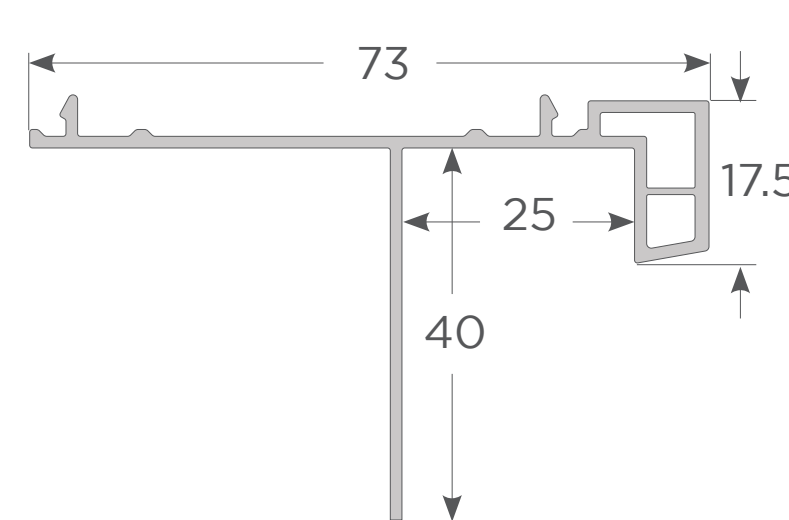

716Z00471

Aleta siding marco corredera

716Z00035

Acople mini

716CZ00477

Adaptador cuarta hoja