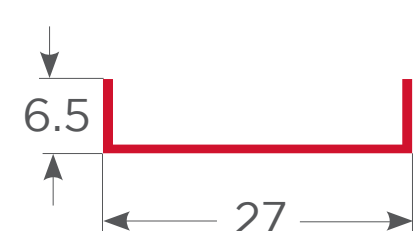

Conector poste / vertical hoja corredera

721000104

Conector poste / horizontal marco monoriel

18291812

Ref. hoja puerta corredera 1,2 mm

18291815

Ref. hoja puerta corredera 1,5 mm

627612