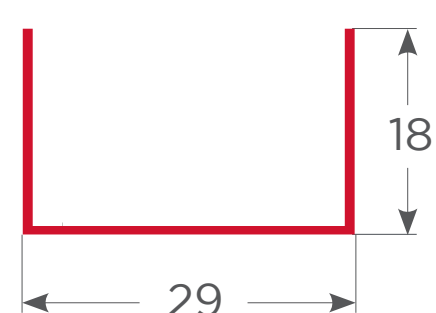

18291812

Ref. hoja puerta corredera 1,2 mm