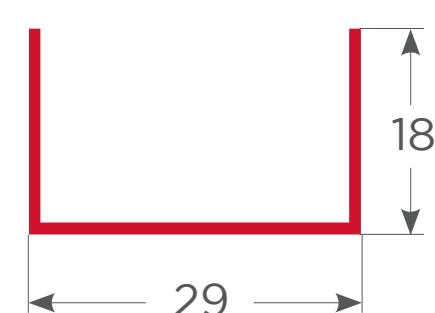

Conector poste / vertical hoja corredera

721000104

Conector poste / horizontal marco monoriel

18291812

Ref. hoja puerta corredera 1,2 mm

18291815

Ref. hoja puerta corredera 1,5 mm

627612