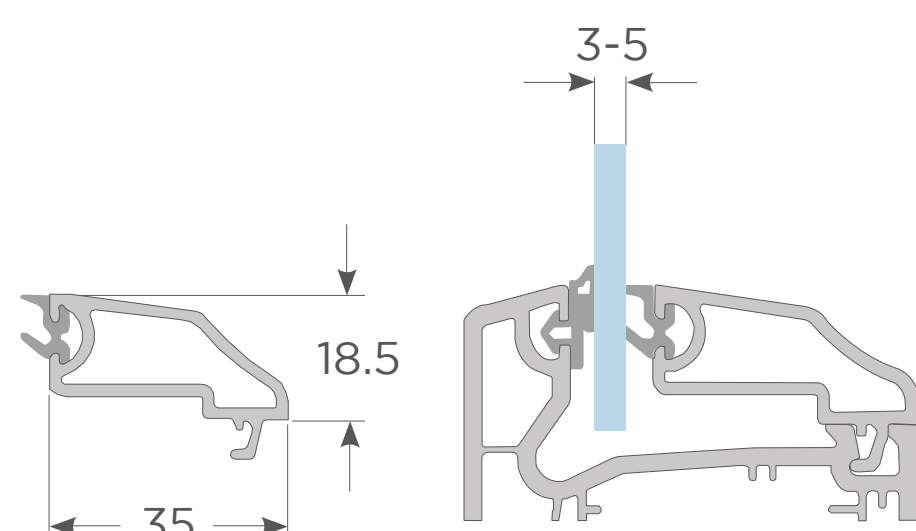

7200002001

Ángulo revestimiento 50/50 mm.

7160Z00015

Acople mini

7200302108

Aleta Siding

7160Z00016

Perfil de elevación para marco fijo 30mm.

7160Z00017

Perfil de elevación para marco fijo 60mm.

7160Z00097

Tapa batiente

783C000295

Conector de poste T

716CZ00001

Junquillo 3-5mm.