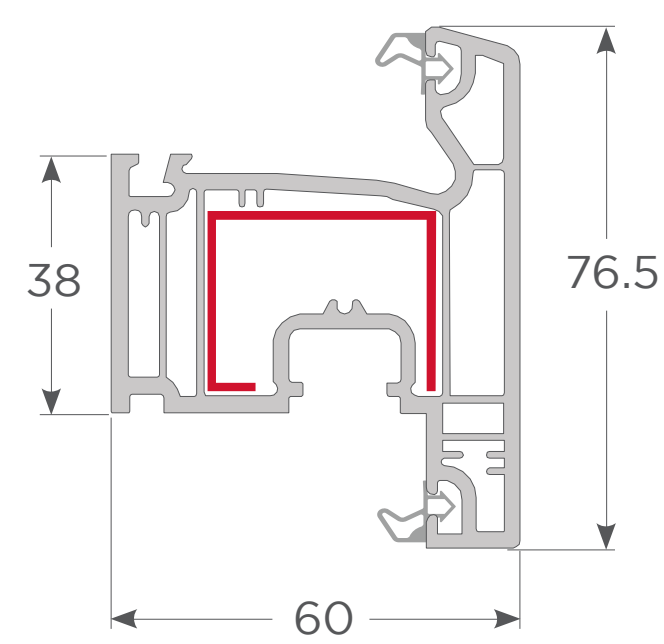

LÍNEA S60 SISTEMA ABATIR

716CW00001

Marco fijo

716CW00002

Hoja ventana interior

716CW01011

Hoja ventana exterior

718CW00007

Hoja puerta interior

718CW00008

Hoja puerta exterior

716CW00004

Poste T hoja interior

718CZ00011

Batiente

7160Z00034

Pilar 64.5/90° fijo

Cod. ref color blanco

7160Z00012

Rótula

7160Z00013

Adaptador rótula

72001000010

Placa Machiembre 19x100