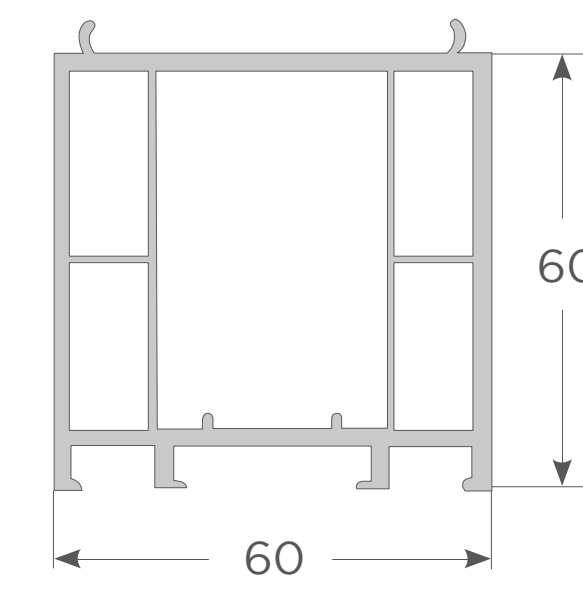

7200002001

Ángulo revestimiento 50/50 mm.

7160Z00015

Acople mini

7200302108

Aleta Siding

7160Z00016

Perfil de elevación para marco fijo 30mm.

7160Z00017

Perfil de elevación para marco fijo 60mm.

7160Z00097

Tapa batiente

783C000295

Conector de poste T

716CZ00001

Junquillo 3-5mm.