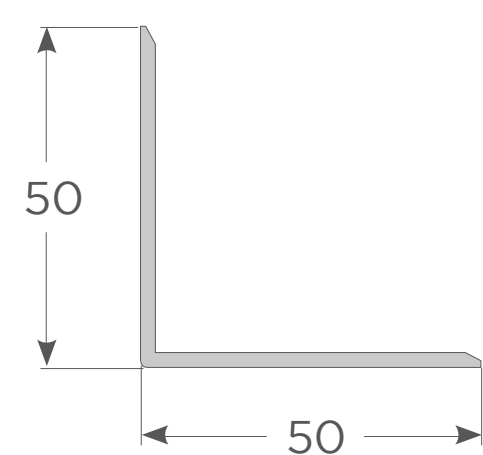

7200002001

Ángulo revestimiento 50/50 mm.

7160Z00015

Acople mini

7200302108

Aleta Siding

7160Z00016

Perfil de elevación para marco fijo 30mm.