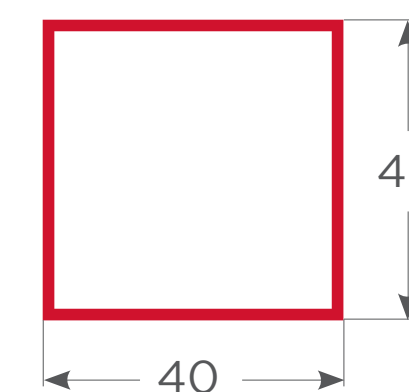

4040BOX15

Refuerzo esquineros 1.5 mm.

Colores Disponibles

Roble

Nogal

Blanco

Grafito

Black

RENOLIT

Rely on it.