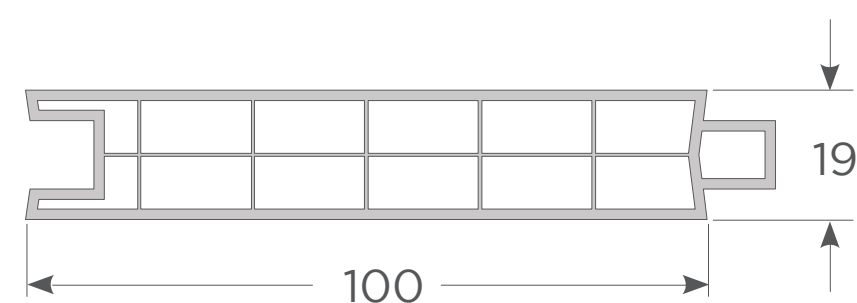

Pilar 64.5/90° fijo

Cod. ref color blanco

7160Z00012

Rótula

7160Z00013

Adaptador rótula

72001000010

Placa Machiembre 19x100

7200002001

Ángulo revestimiento 50/50 mm.

7160Z00015

Acople mini

7200302108

Aleta Siding

7160Z00016

Perfil de elevación para marco fijo 30mm.