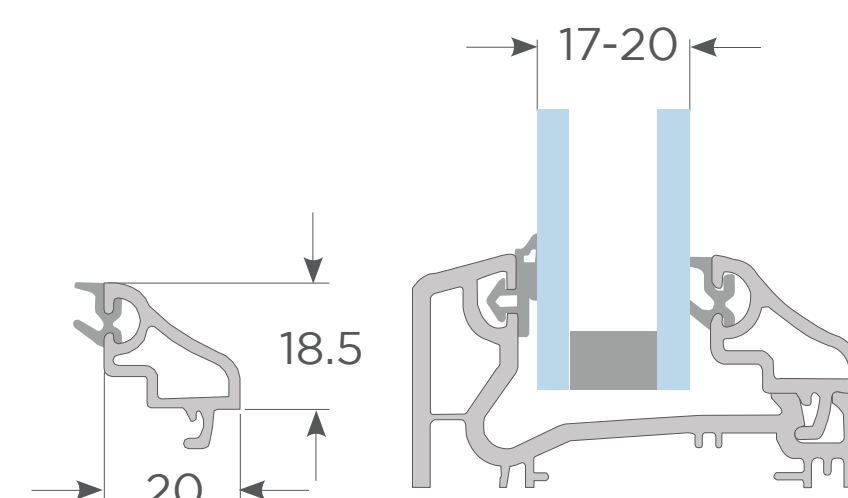

7200002001

Ángulo revestimiento 50/50 mm.

7160Z00015

Acople mini

7200302108

Aleta Siding

7160Z00016

Perfil de elevación para marco fijo 30mm.

7160Z00017

Perfil de elevación para marco fijo 60mm.

7160Z00097

Tapa batiente

783C000295

Conector de poste T

716CZ00001

Junquillo 3-5mm.

716CZ00002

Junquillo 17-20mm.

716CZ00003

Junquillo 22-24mm.

726332612N

Refuerzo múltiple 1.2 mm.

2433242N

Refuerzo múltiple 2 mm.