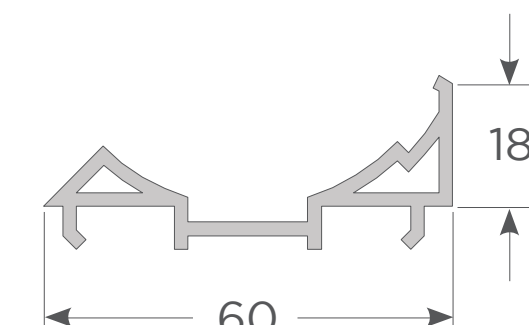

LÍNEA S60 SISTEMA ABATIR

716CW00001

Marco fijo

716CW00002

Hoja ventana interior

716CW01011

Hoja ventana exterior

718CW00007

Hoja puerta interior

718CW00008

Hoja puerta exterior

716CW00004

Poste T hoja interior

718CZ00011

Batiente

7160Z00034

Pilar 64.5/90° fijo

Cod. ref color blanco

7160Z00012

Rótula

7160Z00013

Adaptador rótula

72001000010

Placa Machiembre 19x100

7200002001

Ángulo revestimiento 50/50 mm.

7160Z00015

Acople mini

7200302108

Aleta Siding

7160Z00016

Perfil de elevación para marco fijo 30mm.