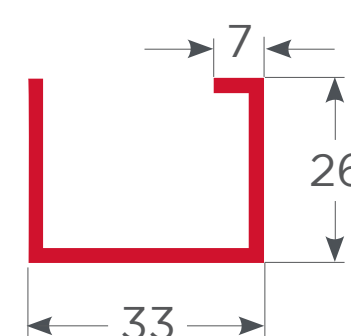

2433242N

Refuerzo múltiple 2 mm.