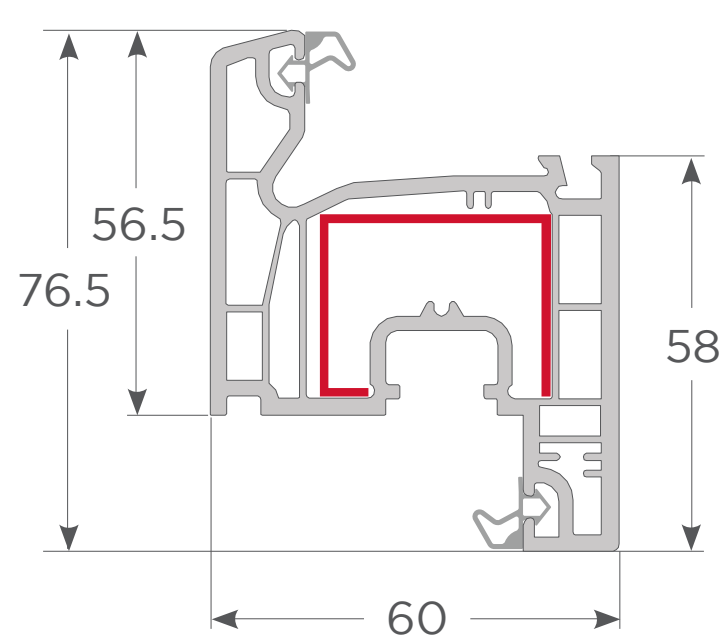

LÍNEA S60 SISTEMA ABATIR

716CW00001

Marco fijo

716CW00002

Hoja ventana interior

716CW01011

Hoja ventana exterior

718CW00007

Hoja puerta interior

718CW00008

Hoja puerta exterior

716CW00004

Poste T hoja interior

718CZ00011

Batiente

7160Z00034

Pilar 64.5/90° fijo

Cod. ref color blanco

7160Z00012

Rótula

7160Z00013

Adaptador rótula

72001000010

Placa Machiembre 19x100

7200002001

Ángulo revestimiento 50/50 mm.

7160Z00015

Acople mini

7200302108

Aleta Siding

7160Z00016

Perfil de elevación para marco fijo 30mm.