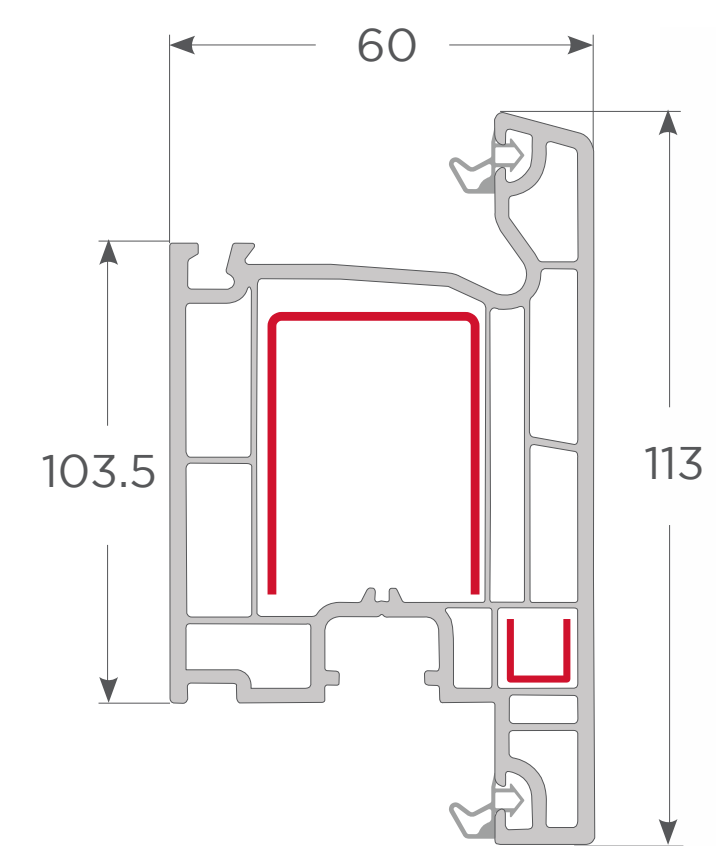

LÍNEA S60 SISTEMA ABATIR

716CW00001

Marco fijo

716CW00002

Hoja ventana interior

716CW01011

Hoja ventana exterior

718CW00007

Hoja puerta interior

718CW00008

Hoja puerta exterior

716CW00004

Poste T hoja interior

718CZ00011

Batiente

7160Z00034

Pilar 64.5/90° fijo

Cod. ref color blanco

7160Z00012

Rótula

7160Z00013

Adaptador rótula

72001000010

Placa Machiembre 19x100

7200002001

Ángulo revestimiento 50/50 mm.

7160Z00015

Acople mini

7200302108

Aleta Siding

7160Z00016

Perfil de elevación para marco fijo 30mm.