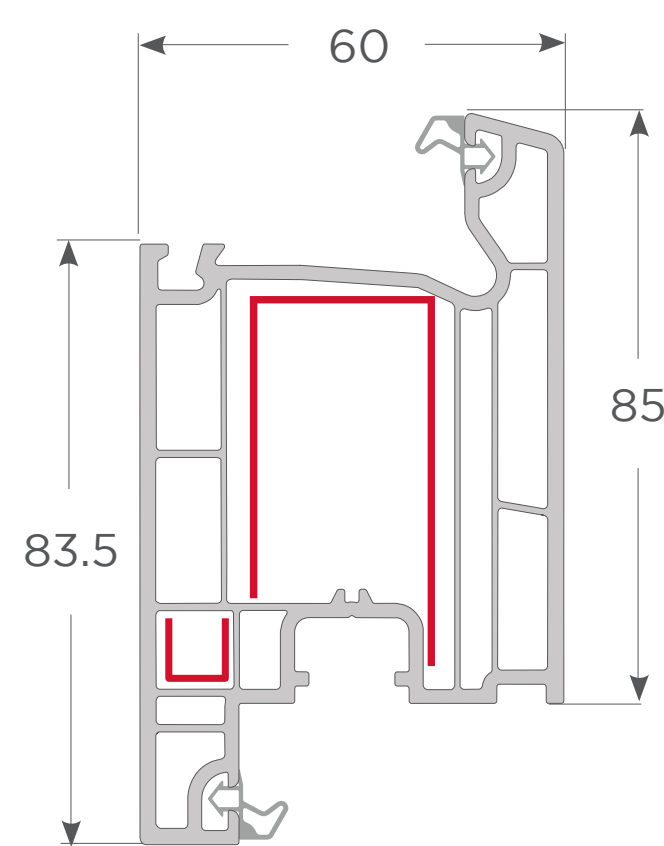

LÍNEA S60 SISTEMA ABATIR

716CW00001

Marco fijo

716CW00002

Hoja ventana interior

716CW01011

Hoja ventana exterior

718CW00007

Hoja puerta interior

718CW00008

Hoja puerta exterior

716CW00004

Poste T hoja interior

718CZ00011

Batiente

7160Z00034

Pilar 64.5/90° fijo

Cod. ref color blanco

7160Z00012

Rótula

7160Z00013

Adaptador rótula

72001000010

Placa Machiembre 19x100