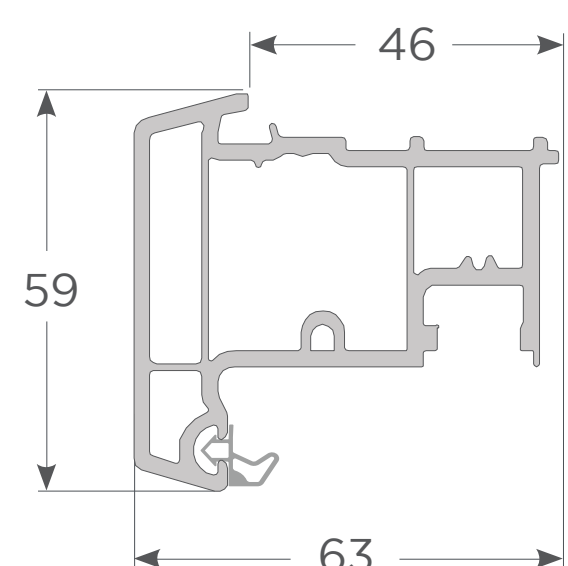

LÍNEA S60 SISTEMA ABATIR

716CW00001

Marco fijo

716CW00002

Hoja ventana interior

716CW01011

Hoja ventana exterior

718CW00007

Hoja puerta interior

718CW00008

Hoja puerta exterior

716CW00004

Poste T hoja interior

718CZ00011

Batiente

7160Z00034

Pilar 64.5/90° fijo

Cod. ref color blanco

7160Z00012

Rótula

7160Z00013

Adaptador rótula

72001000010

Placa Machiembre 19x100

7200002001

Ángulo revestimiento 50/50 mm.

7160Z00015

Acople mini

7200302108

Aleta Siding

7160Z00016

Perfil de elevación para marco fijo 30mm.