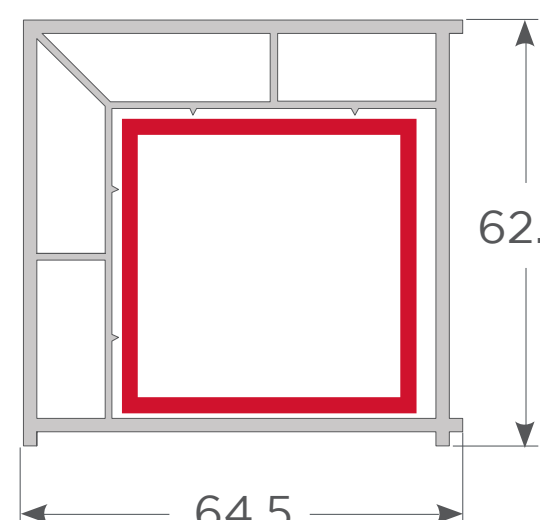

7160Z00034

Pilar 64.5/90° fijo

Cod. ref color blanco