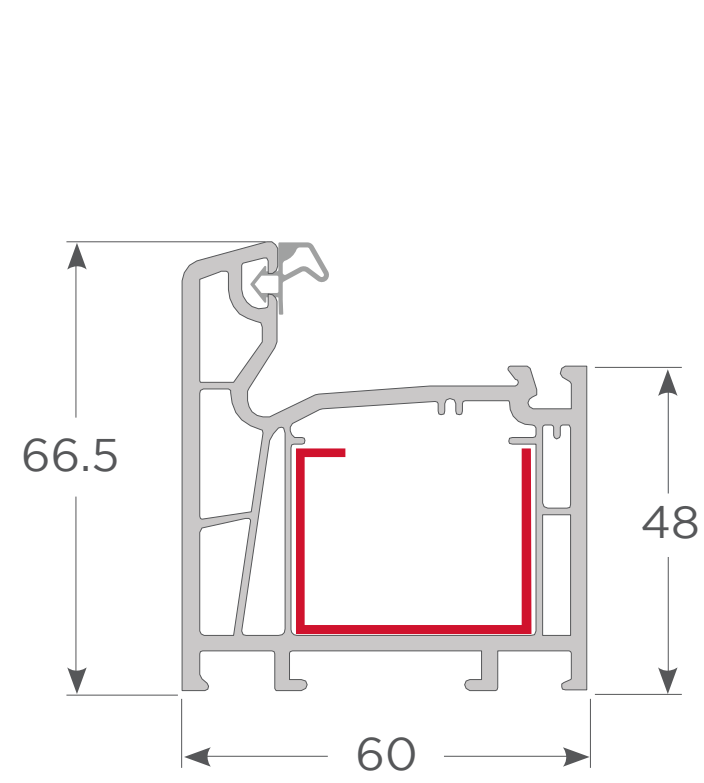

LÍNEA S60 SISTEMA ABATIR

716CW00001

Marco fijo

716CW00002

Hoja ventana interior

716CW01011

Hoja ventana exterior

718CW00007

Pilar 64.5/90° fijo

Cod. ref color blanco

7160Z00012

Rótula

7160Z00013

Adaptador rótula

72001000010

Placa Machiembre 19x100