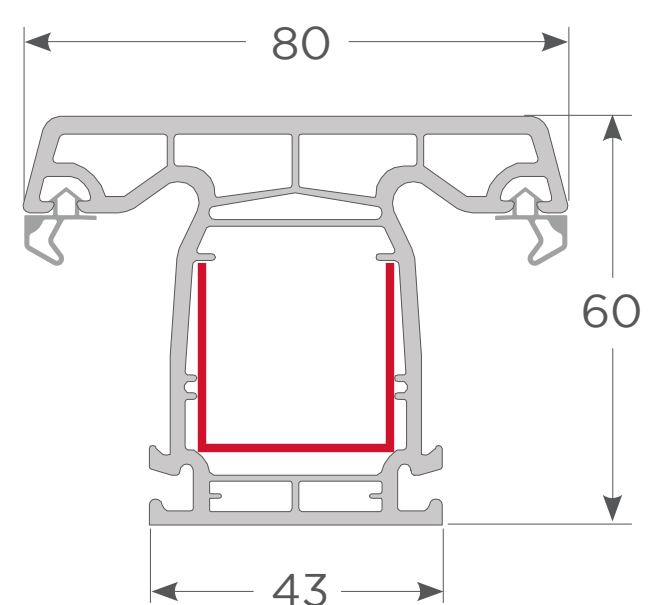

LÍNEA S60 SISTEMA ABATIR

716CW00001

Marco fijo

716CW00002

Hoja ventana interior

716CW01011

Hoja ventana exterior

718CW00007

Hoja puerta interior

718CW00008

Hoja puerta exterior

716CW00004

Poste T hoja interior

718CZ00011

Batiente

7160Z00034

Pilar 64.5/90° fijo

Cod. ref color blanco

7160Z00012

Rótula

7160Z00013

Adaptador rótula

72001000010

Placa Machiembre 19x100

7200002001

Ángulo revestimiento 50/50 mm.

7160Z00015

Acople mini

7200302108

Aleta Siding

7160Z00016

Perfil de elevación para marco fijo 30mm.