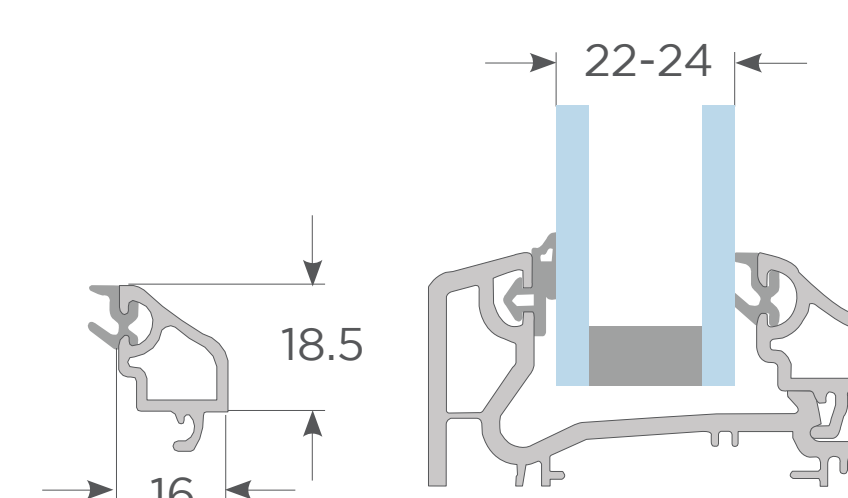

716CZ00003

Junquillo 22-24mm.

726332612N

Refuerzo múltiple 1.2 mm.

2433242N

Refuerzo múltiple 2 mm.

272827N

Refuerzo poste "T" 1.2 mm.