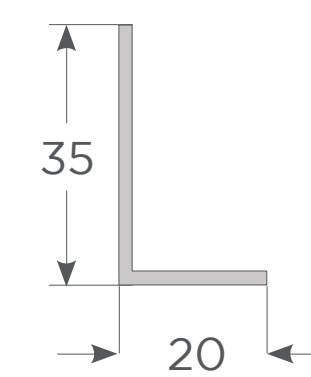

Pilar 64.5/90° fijo

Cod. ref color blanco

7160Z00012

Rótula

7160Z00013

Adaptador rótula

72001000010

Placa Machiembre 19x100

7200002001

Ángulo revestimiento 50/50 mm.

7160Z00015

Acople mini

7200302108

Aleta Siding

7160Z00016

Perfil de elevación para marco fijo 30mm.