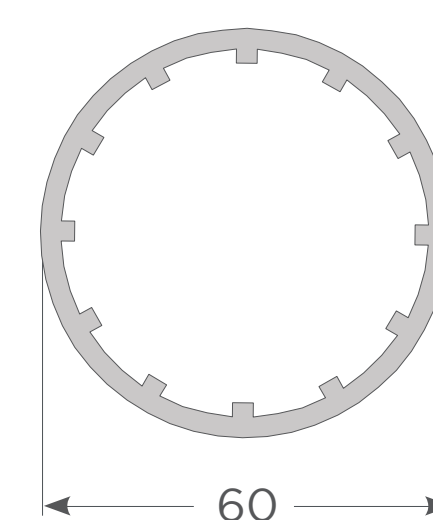

Hoja puerta interior

718CW00008

Hoja puerta exterior

716CW00004

Poste T hoja interior

718CZ00011

Batiente

7160Z00034

Pilar 64.5/90° fijo

Cod. ref color blanco

7160Z00012

Rótula

7160Z00013

Adaptador rótula

72001000010

Placa Machiembre 19x100

7200002001

Ángulo revestimiento 50/50 mm.

7160Z00015

Acople mini

7200302108

Aleta Siding

7160Z00016

Perfil de elevación para marco fijo 30mm.