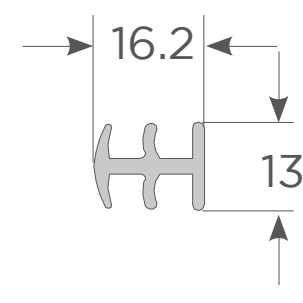

Pilar 64.5/90° fijo

Cod. ref color blanco

7160Z00012

Rótula

7160Z00013

Adaptador rótula

72001000010

Placa Machiembre 19x100

7200002001

Ángulo revestimiento 50/50 mm.

7160Z00015

Acople mini

7200302108

Aleta Siding

7160Z00016

Perfil de elevación para marco fijo 30mm.

7160Z00017

Perfil de elevación para marco fijo 60mm.

7160Z00097

Tapa batiente

783C000295

Conector de poste T

716CZ00001

Junquillo 3-5mm.

716CZ00002

Junquillo 17-20mm.

716CZ00003

Junquillo 22-24mm.

726332612N

Refuerzo múltiple 1.2 mm.

2433242N

Refuerzo múltiple 2 mm.