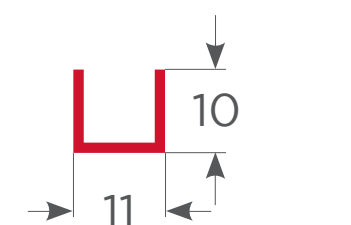

7820001000

Refuerzo bisagra 1.35 mm.