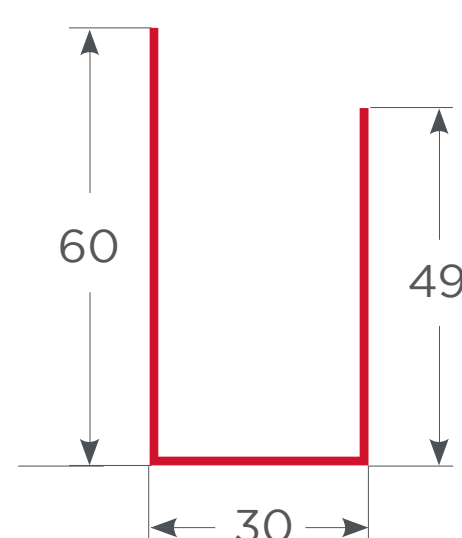

443033N

Refuerzo puerta 1.2 mm.

7820001000

Refuerzo bisagra 1.35 mm.