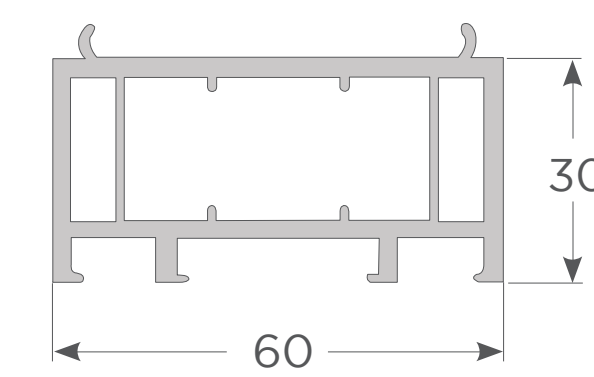

7200002001

Ángulo revestimiento 50/50 mm.

7160Z00015

Acople mini

7200302108

Aleta Siding

7160Z00016

Perfil de elevación para marco fijo 30mm.

7160Z00017

Perfil de elevación para marco fijo 60mm.

7160Z00097

Tapa batiente

783C000295

Conector de poste T

716CZ00001

Junquillo 3-5mm.