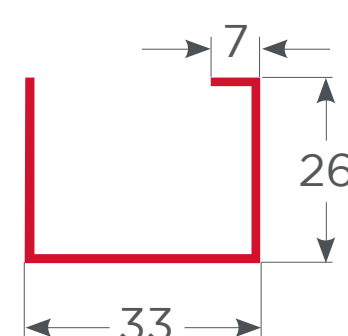

726332612N

Refuerzo múltiple 1.2 mm.