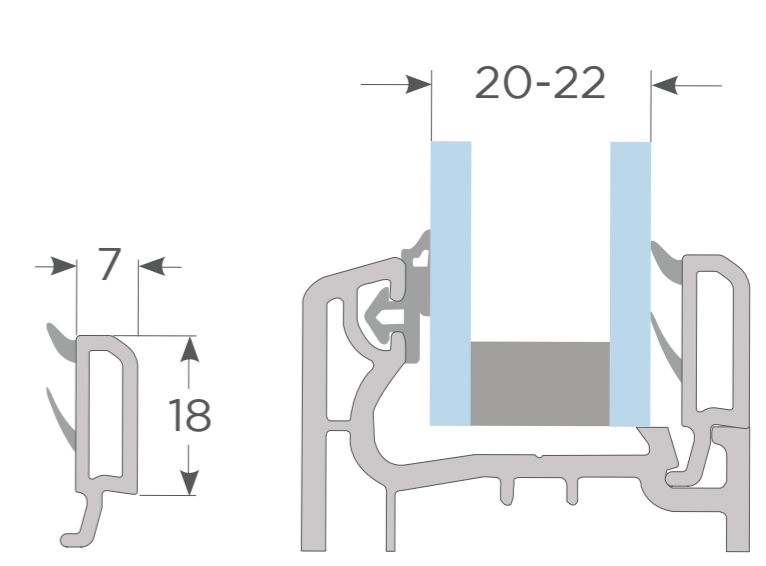

Tope estanco
doble riel

716CS00105

Junquillo 3-5mm.
corredera

716CS00106

Junquillo 17-20mm.
corredera

716CZ00004

Junquillo 20-22mm.
corredera

726332612N