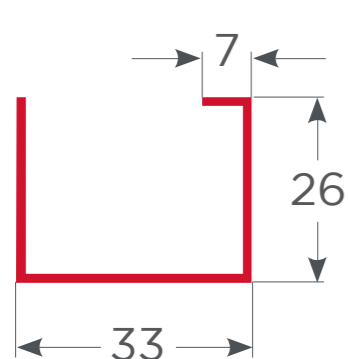

Tope estanco
doble riel

716CS00105

Junquillo 3-5mm.
corredera

716CS00106

Junquillo 17-20mm.
corredera

716CZ00004

Junquillo 20-22mm.
corredera

726332612N