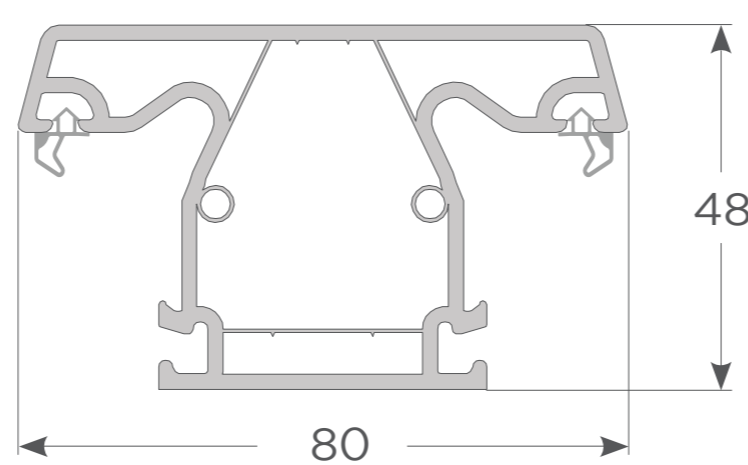

LÍNEA SLIDING

716CS00112

Hoja puerta corredera

716CS00102

Hoja ventana corredera

716OS00101

Marco doblerial

716OS00114

Marco triplerial

716OS00103

Poste corredera

716OZ00034

Esquinero 70/90°
corredera

8300003062

Adaptador de cuarta
hoja e 1,5 mm.

7200002005

Ángulo revestimiento
75/170 mm.

716OS00104

Traslapo

71930S00020

Traslapo hoja puerta
corredera

8200009072

Riel de aluminio

7210001011

Tope estanco
doble riel

716CS00105

Junquillo 3-5mm.
corredera

716CS00106

Junquillo 17-20mm.
corredera

716CZ00004

Junquillo 20-22mm.
corredera

726332612N