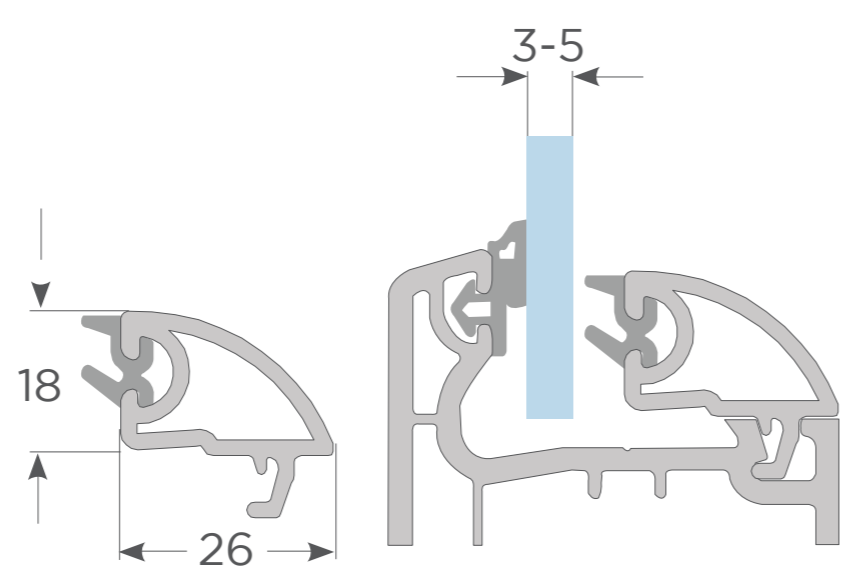

Ángulo revestimiento
75/170 mm.

716OS00104

Traslapo

71930S00020

Traslapo hoja puerta
corredera

8200009072

Riel de aluminio

7210001011

Tope estanco
doble riel

716CS00105

Junquillo 3-5mm.
corredera

716CS00106

Junquillo 17-20mm.
corredera

716CZ00004

Junquillo 20-22mm.
corredera

726332612N