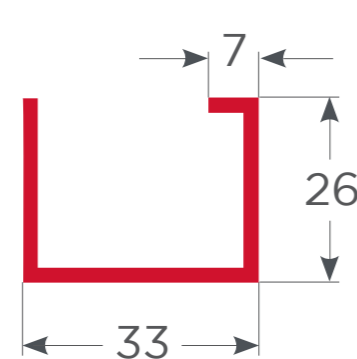

2433242N

Refuerzo múltiple
2 mm.