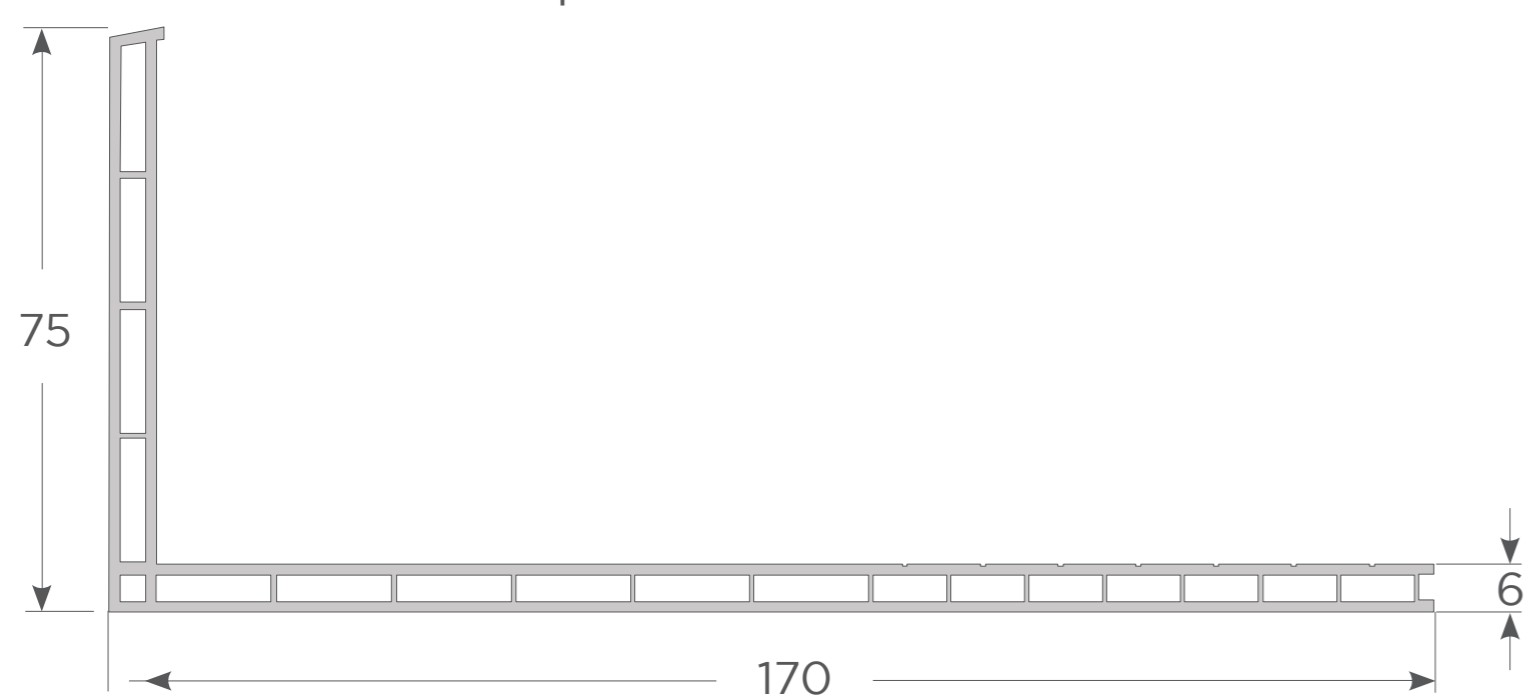

7200002005

Ángulo revestimiento
75/170 mm.

716OS00104

Traslapo

71930S00020

Traslapo hoja puerta
corredera

8200009072

Riel de aluminio