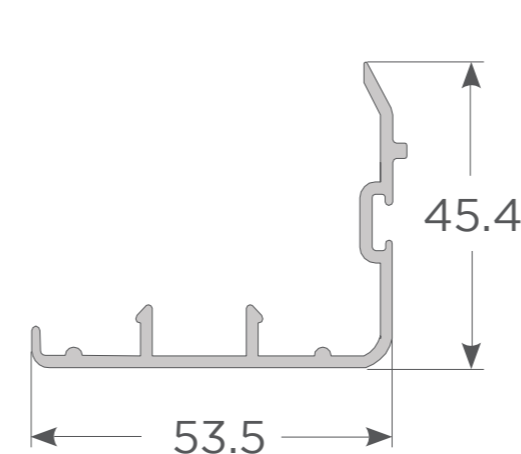

Marco triplerial

716OS00103

Poste corredera

716OZ00034

Esquinero 70/90°
corredera

8300003062

Adaptador de cuarta
hoja e 1,5 mm.

7200002005

Ángulo revestimiento
75/170 mm.

716OS00104

Traslapo

71930S00020

Traslapo hoja puerta
corredera

8200009072

Riel de aluminio

7210001011

Tope estanco
doble riel

716CS00105

Junquillo 3-5mm.
corredera

716CS00106

Junquillo 17-20mm.
corredera

716CZ00004

Junquillo 20-22mm.
corredera

726332612N