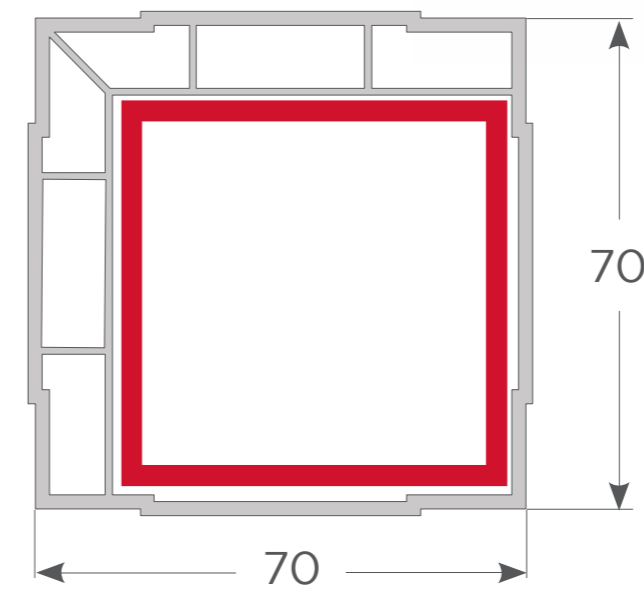

LÍNEA SLIDING

716CS00112

Hoja puerta corredera

716CS00102

Hoja ventana corredera

716OS00101

Marco doblerial

716OS00114

Marco triplerial

716OS00103

Poste corredera

716OZ00034

Esquinero 70/90°
corredera

8300003062

Adaptador de cuarta
hoja e 1,5 mm.

7200002005

Ángulo revestimiento
75/170 mm.

716OS00104

Traslapo

71930S00020

Traslapo hoja puerta
corredera

8200009072

Riel de aluminio

7210001011