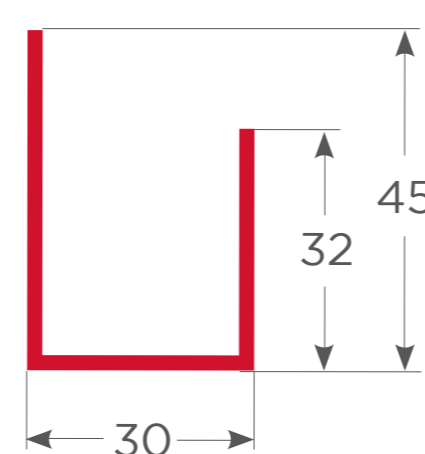

Refuerzo múltiple
1.2 mm.

2433242N

Refuerzo múltiple
2 mm.

144014N

Refuerzo marco
corredera e 1,2mm.

453032N

Refuerzo hoja puerta
corredera e 2mm.

Colores Disponibles