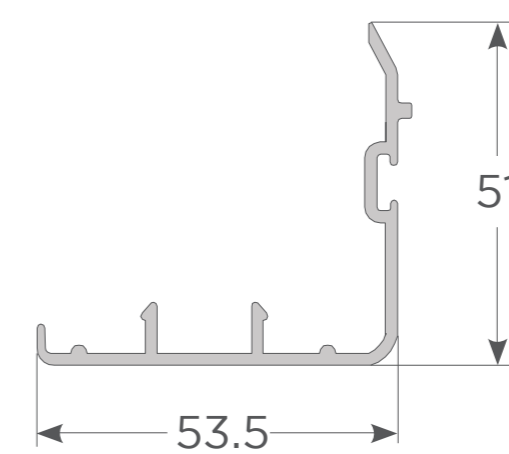

Marco triplerial

716OS00103

Poste corredera

716OZ00034

Esquinero 70/90°
corredera

8300003062

Adaptador de cuarta
hoja e 1,5 mm.

7200002005

Ángulo revestimiento
75/170 mm.

716OS00104

Traslapo

71930S00020

Traslapo hoja puerta
corredera

8200009072

Riel de aluminio

7210001011

Tope estanco
doble riel

716CS00105

Junquillo 3-5mm.
corredera

716CS00106

Junquillo 17-20mm.
corredera

716CZ00004

Junquillo 20-22mm.
corredera

726332612N