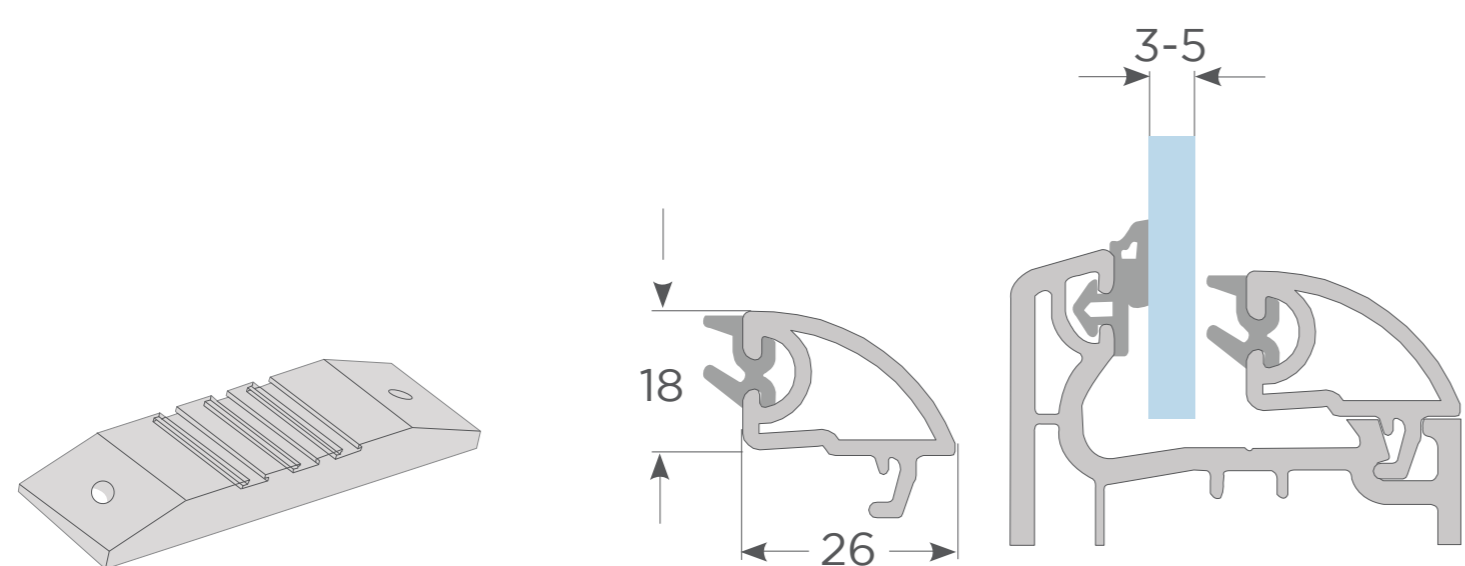

Ángulo revestimiento
75/170 mm.

716OS00104

Traslapo

71930S00020

Traslapo hoja puerta
corredera

8200009072

Riel de aluminio

7210001011

Tope estanco
doble riel

716CS00105

Junquillo 3-5mm.
corredera

716CS00106

Junquillo 17-20mm.
corredera

716CZ00004

Junquillo 20-22mm.
corredera

726332612N