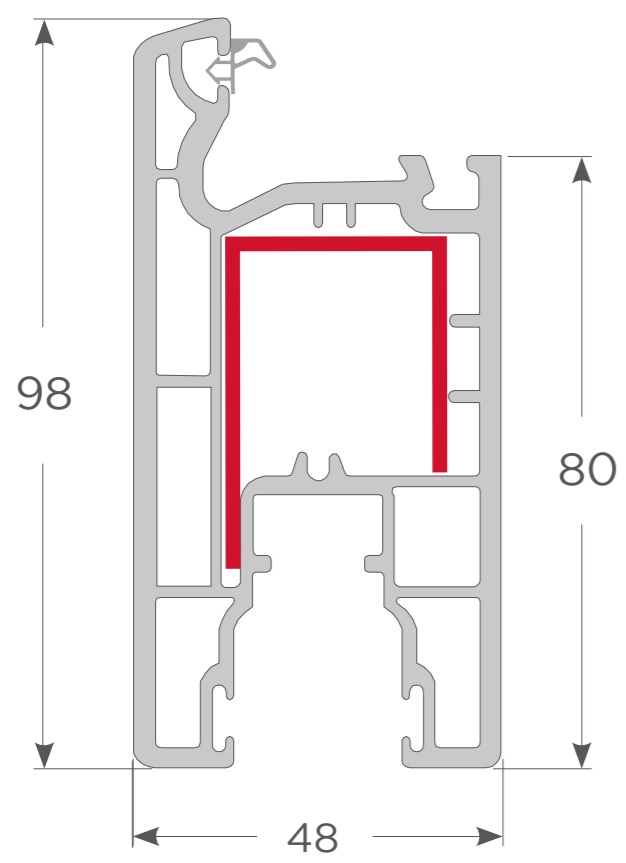

LÍNEA SLIDING

716CS00112

Hoja puerta corredera

716CS00102

Hoja ventana corredera

716OS00101

Marco doblerial

716OS00114

Marco triplerial

716OS00103

Poste corredera

716OZ00034

Esquinero 70/90°
corredera

8300003062

Adaptador de cuarta
hoja e 1,5 mm.

7200002005

Ángulo revestimiento
75/170 mm.

716OS00104

Traslapo

71930S00020

Traslapo hoja puerta
corredera

8200009072

Riel de aluminio

7210001011

Tope estanco
doble riel

716CS00105

Junquillo 3-5mm.
corredera

716CS00106

Junquillo 17-20mm.
corredera

716CZ00004

Junquillo 20-22mm.
corredera

726332612N