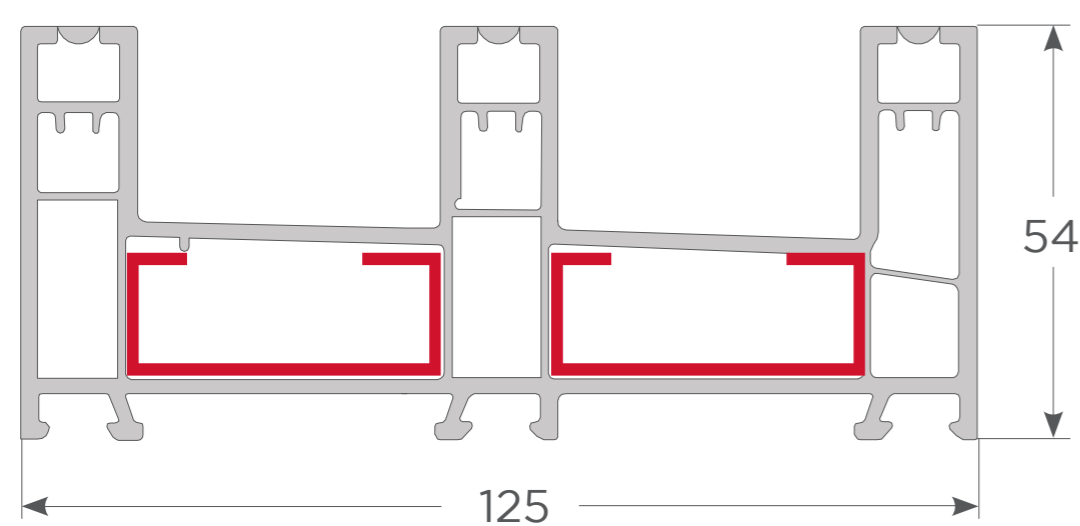

LÍNEA SLIDING

716CS00112

Hoja puerta corredera

716CS00102

Hoja ventana corredera

716OS00101

Marco doblerial

716OS00114

Marco triplerial

716OS00103

Poste corredera

716OZ00034

Esquinero 70/90°
corredera

8300003062

Adaptador de cuarta
hoja e 1,5 mm.

7200002005

Ángulo revestimiento
75/170 mm.

716OS00104

Traslapo

71930S00020

Traslapo hoja puerta
corredera

8200009072

Riel de aluminio

7210001011

Tope estanco
doble riel

716CS00105

Junquillo 3-5mm.
corredera

716CS00106

Junquillo 17-20mm.
corredera

716CZ00004

Junquillo 20-22mm.
corredera

726332612N