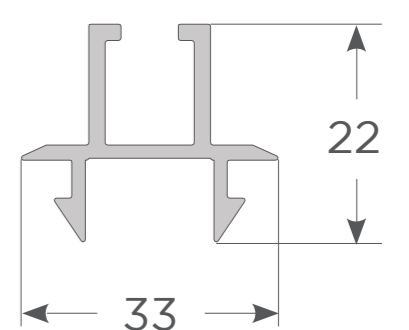

Marco triplerial

716OS00103

Poste corredera

716OZ00034

Esquinero 70/90°
corredera

8300003062

Adaptador de cuarta
hoja e 1,5 mm.

7200002005

Ángulo revestimiento
75/170 mm.

716OS00104

Traslapo

71930S00020

Traslapo hoja puerta
corredera

8200009072

Riel de aluminio

7210001011

Tope estanco
doble riel

716CS00105

Junquillo 3-5mm.
corredera

716CS00106

Junquillo 17-20mm.
corredera

716CZ00004

Junquillo 20-22mm.
corredera

726332612N