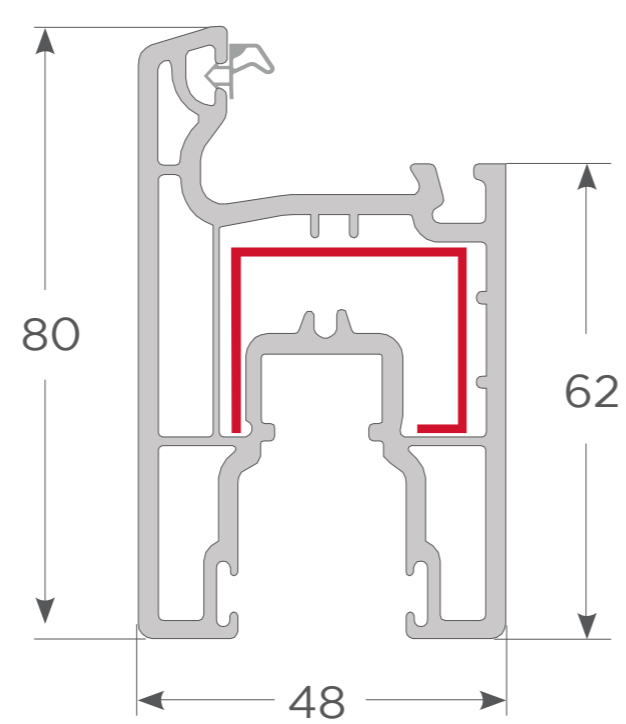

LÍNEA SLIDING

716CS00112

Hoja puerta corredera

716CS00102

Hoja ventana corredera

716OS00101

Marco doblerial

716OS00114

Marco triplerial

716OS00103

Poste corredera

716OZ00034

Esquinero 70/90°
corredera

8300003062

Adaptador de cuarta
hoja e 1,5 mm.

7200002005

Ángulo revestimiento
75/170 mm.

716OS00104

Traslapo

71930S00020

Traslapo hoja puerta
corredera

8200009072

Riel de aluminio

7210001011

Tope estanco
doble riel

716CS00105

Junquillo 3-5mm.
corredera

716CS00106

Junquillo 17-20mm.
corredera

716CZ00004

Junquillo 20-22mm.
corredera

726332612N