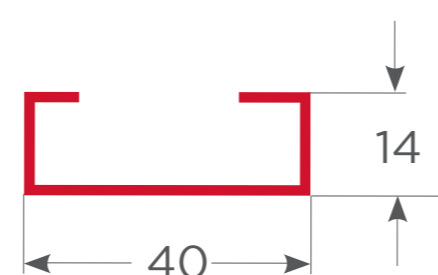

144014N

Refuerzo marco
corredera e 1,2mm.