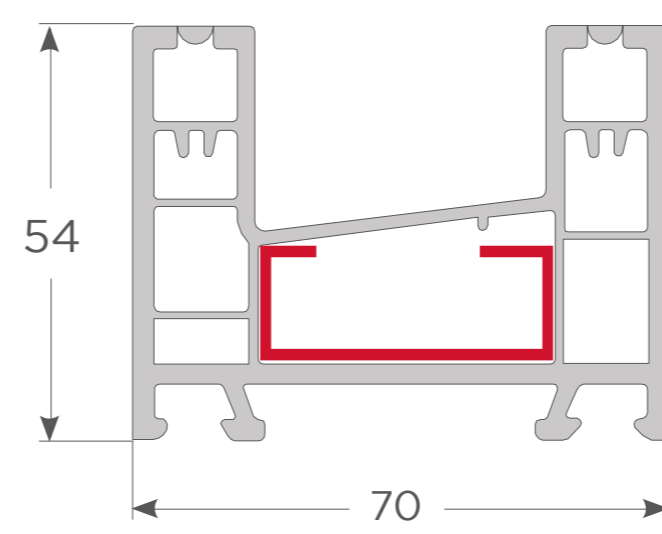

LÍNEA SLIDING

716CS00112

Hoja puerta corredera

716CS00102

Hoja ventana corredera

716OS00101

Marco doblerial

716OS00114

Marco triplerial

716OS00103

Poste corredera

716OZ00034

Esquinero 70/90°
corredera

8300003062

Adaptador de cuarta
hoja e 1,5 mm.

7200002005

Ángulo revestimiento
75/170 mm.

716OS00104

Traslapo

71930S00020

Traslapo hoja puerta
corredera

8200009072

Riel de aluminio

7210001011

Tope estanco
doble riel

716CS00105

Junquillo 3-5mm.
corredera

716CS00106

Junquillo 17-20mm.
corredera

716CZ00004

Junquillo 20-22mm.
corredera

726332612N