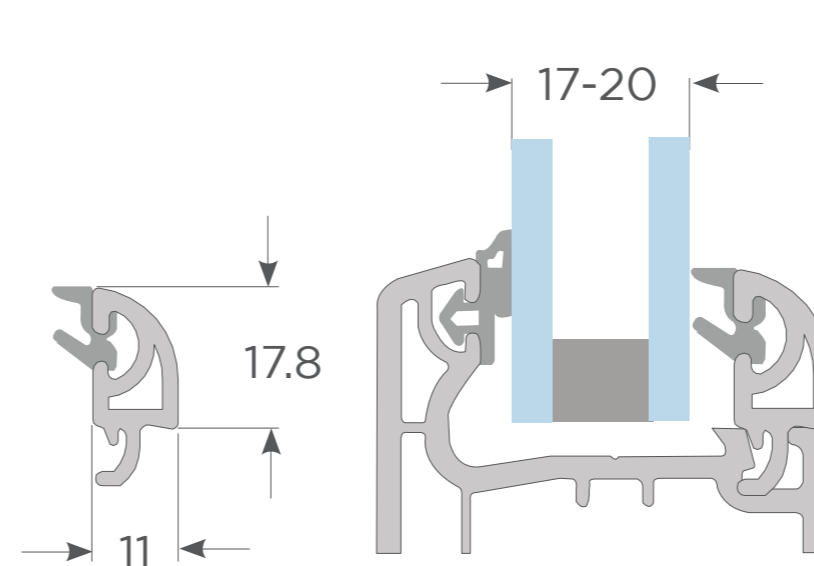

Ángulo revestimiento
75/170 mm.

716OS00104

Traslapo

71930S00020

Traslapo hoja puerta
corredera

8200009072

Riel de aluminio

7210001011

Tope estanco
doble riel

716CS00105

Junquillo 3-5mm.
corredera

716CS00106

Junquillo 17-20mm.
corredera

716CZ00004

Junquillo 20-22mm.
corredera

726332612N