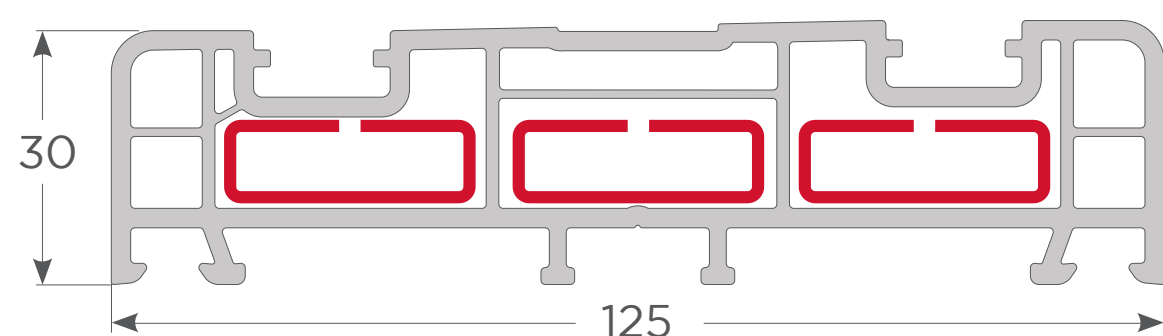

# LÍNEA ZENIA

**7193S00051**

Hoja corredera

**7193S00050**

Marco corredera

**7193S00059**

Tapa riel superior

**7193S00056**

Tapa traslapo

**7160Z00100**

Tapa canal

**7193S00060**

Sello intermedio

**7193S00054**

Riel inferior

**5876200001**

Riel aluminio

**7193S00058**

Riel superior

**5876200005**

Adaptador cuarta hoja

**7193S00055**

Traslapo

**7193S00051**

Junquillo 24 mm.

**7812100001**

Burlete perimetral

**7812100003**

Burlete traslapo

**7810000400**

Burlete sello superior

**7210001006**