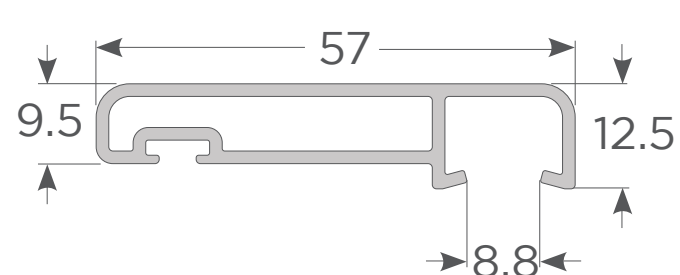

# LÍNEA ZENIA

**7193S00051**

Hoja corredera

**7193S00050**

Marco corredera

**7193S00059**

Tapa riel superior

**7193S00056**

Tapa traslapo

**7160Z00100**

Tapa canal

**7193S00060**

Sello intermedio

**7193S00054**

Riel inferior

**5876200001**

Riel aluminio

**7193S00058**

Riel superior

**5876200005**

Adaptador cuarta hoja

**7193S00055**

Traslapo

**7193S00051**

Junquillo 24 mm.

**7812100001**

Burlete perimetral

**7812100003**

Burlete traslapo

**7810000400**

Burlete sello superior

**7210001006**