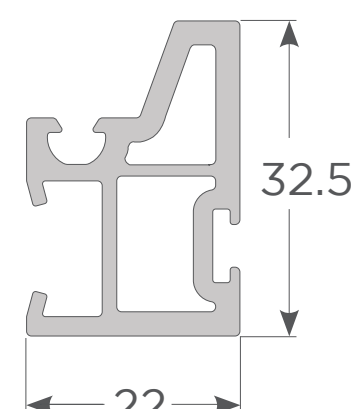

# LÍNEA ZENIA

**7193S00051**

Hoja corredera

**7193S00050**

Marco corredera

**7193S00059**

Tapa riel superior

**7193S00056**

Tapa traslapo

**7160Z00100**

Tapa canal

**7193S00060**

Sello intermedio

**7193S00054**

Riel inferior

**5876200001**

Riel aluminio

**7193S00058**

Riel superior

**5876200005**

Adaptador cuarta hoja

**7193S00055**

Traslapo

**7193S00051**

Junquillo 24 mm.

**7812100001**

Burlete perimetral

**7812100003**

Burlete traslapo

**7810000400**

Burlete sello superior

**7210001006**