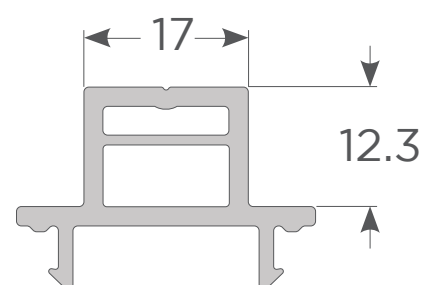

Tapa traslapo

**7160Z00100**

Tapa canal

**7193S00060**

Sello intermedio

**7193S00054**

Riel inferior

**5876200001**

Riel aluminio

**7193S00058**

Riel superior

**5876200005**

Adaptador cuarta hoja

**7193S00055**

Traslapo

**7193S00051**

Junquillo 24 mm.

**7812100001**

Burlete perimetral

**7812100003**

Burlete traslapo

**7810000400**

Burlete sello superior

**7210001006**