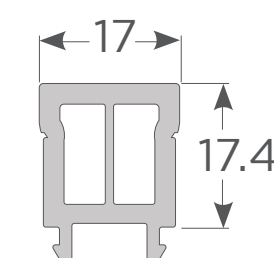

Tapa traslapo

**7160Z00100**

Tapa canal

**7193S00060**

Sello intermedio

**7193S00054**

Riel inferior

**5876200001**

Riel aluminio

**7193S00058**

Riel superior

**5876200005**

Adaptador cuarta hoja

**7193S00055**

Traslapo

**7193S00051**

Junquillo 24 mm.

**7812100001**

Burlete perimetral

**7812100003**

Burlete traslapo

**7810000400**

Burlete sello superior

**7210001006**