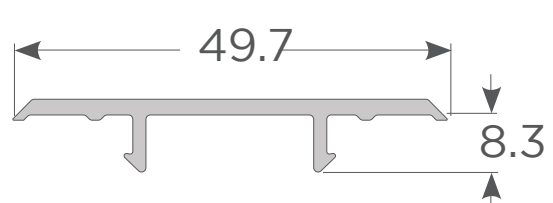

# LÍNEA ZENIA

**7193S00051**

Hoja corredera

**7193S00050**

Marco corredera

**7193S00059**

Tapa riel superior

**7193S00056**

Tapa traslapo

**7160Z00100**

Tapa canal

**7193S00060**

Sello intermedio

**7193S00054**

Riel inferior

**5876200001**