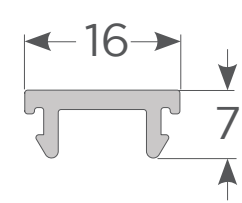

# LÍNEA ZENIA

**7193S00051**

Hoja corredera

**7193S00050**

Marco corredera

**7193S00059**

Tapa riel superior

**7193S00056**

Tapa traslapo

**7160Z00100**

Tapa canal

**7193S00060**

Sello intermedio

**7193S00054**

Riel inferior

**5876200001**

Riel aluminio

**7193S00058**

Riel superior

**5876200005**

Adaptador cuarta hoja

**7193S00055**

Traslapo

**7193S00051**

Junquillo 24 mm.

**7812100001**

Burlete perimetral

**7812100003**

Burlete traslapo

**7810000400**

Burlete sello superior

**7210001006**