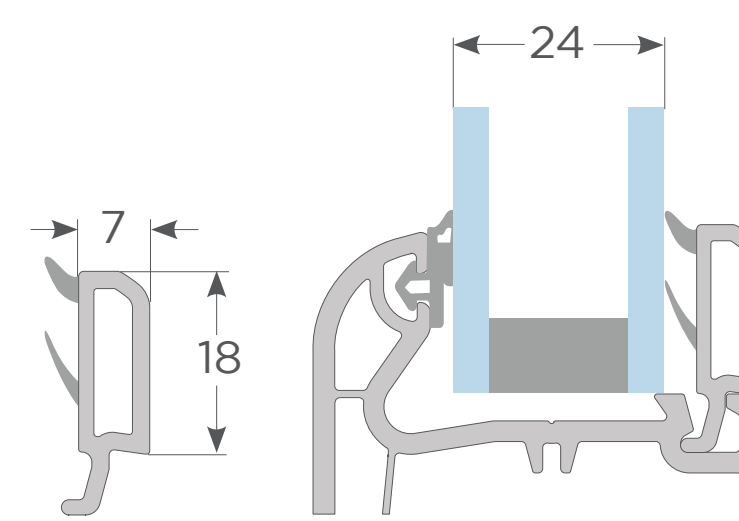

Tapa traslapo

**7160Z00100**

Tapa canal

**7193S00060**

Sello intermedio

**7193S00054**

Riel inferior

**5876200001**

Riel aluminio

**7193S00058**

Riel superior

**5876200005**

Adaptador cuarta hoja

**7193S00055**

Traslapo

**7193S00051**

Junquillo 24 mm.

**7812100001**

Burlete perimetral

**7812100003**

Burlete traslapo

**7810000400**

Burlete sello superior

**7210001006**

Tope estanco

**7210001007**

Remate traslapo

**7210001008**

Terminal traslapo

**7822100001**

Refuerzo marco 1,2

**7822100002**