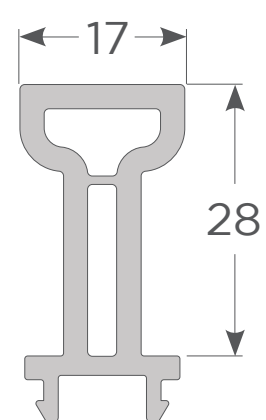

# LÍNEA ZENIA

**7193S00051**

Hoja corredera

**7193S00050**

Marco corredera

**7193S00059**

Tapa riel superior

**7193S00056**

Tapa traslapo

**7160Z00100**

Tapa canal

**7193S00060**

Sello intermedio

**7193S00054**

Riel inferior

**5876200001**

Riel aluminio

**7193S00058**

Riel superior

**5876200005**

Adaptador cuarta hoja

**7193S00055**

Traslapo

**7193S00051**

Junquillo 24 mm.

**7812100001**

Burlete perimetral

**7812100003**

Burlete traslapo

**7810000400**

Burlete sello superior

**7210001006**