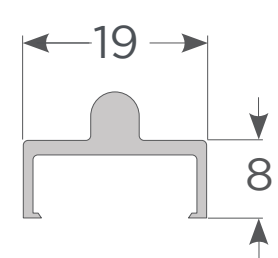

# LÍNEA ZENIA

**7193S00051**

Hoja corredera

**7193S00050**

Marco corredera

**7193S00059**

Tapa riel superior

**7193S00056**

Tapa traslapo

**7160Z00100**

Tapa canal

**7193S00060**

Sello intermedio

**7193S00054**

Riel inferior

**5876200001**

Riel aluminio

**7193S00058**

Riel superior

**5876200005**

Adaptador cuarta hoja

**7193S00055**

Traslapo

**7193S00051**

Junquillo 24 mm.

**7812100001**

Burlete perimetral

**7812100003**

Burlete traslapo

**7810000400**

Burlete sello superior

**7210001006**