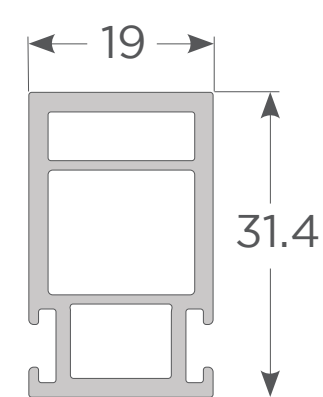

# LÍNEA ZENIA

**7193S00051**

Hoja corredera

**7193S00050**

Marco corredera

**7193S00059**

Tapa riel superior

**7193S00056**

Tapa traslapo

**7160Z00100**

Tapa canal

**7193S00060**

Sello intermedio

**7193S00054**

Riel inferior

**5876200001**

Riel aluminio

**7193S00058**

Riel superior

**5876200005**

Adaptador cuarta hoja

**7193S00055**

Traslapo

**7193S00051**

Junquillo 24 mm.

**7812100001**

Burlete perimetral

**7812100003**

Burlete traslapo

**7810000400**

Burlete sello superior

**7210001006**