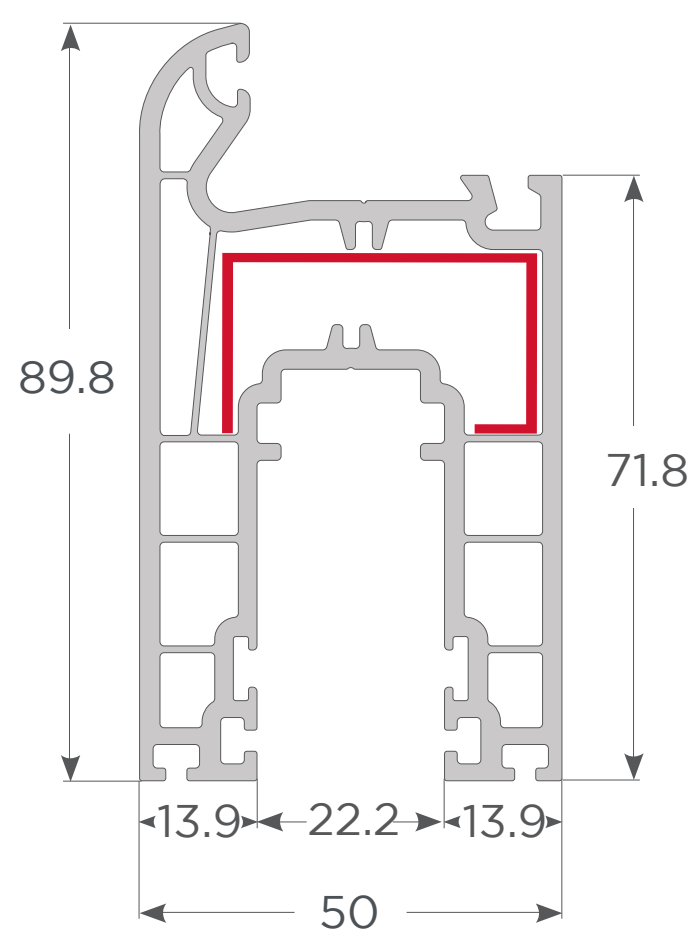

# LÍNEA ZENIA

**7193S00051**

Hoja corredera

**7193S00050**

Marco corredera

**7193S00059**

Tapa riel superior

**7193S00056**

Tapa traslapo

**7160Z00100**

Tapa canal

**7193S00060**

Sello intermedio

**7193S00054**

Riel inferior

**5876200001**

Riel aluminio

**7193S00058**

Riel superior

**5876200005**

Adaptador cuarta hoja

**7193S00055**

Traslapo

**7193S00051**

Junquillo 24 mm.

**7812100001**

Burlete perimetral

**7812100003**

Burlete traslapo

**7810000400**

Burlete sello superior

**7210001006**